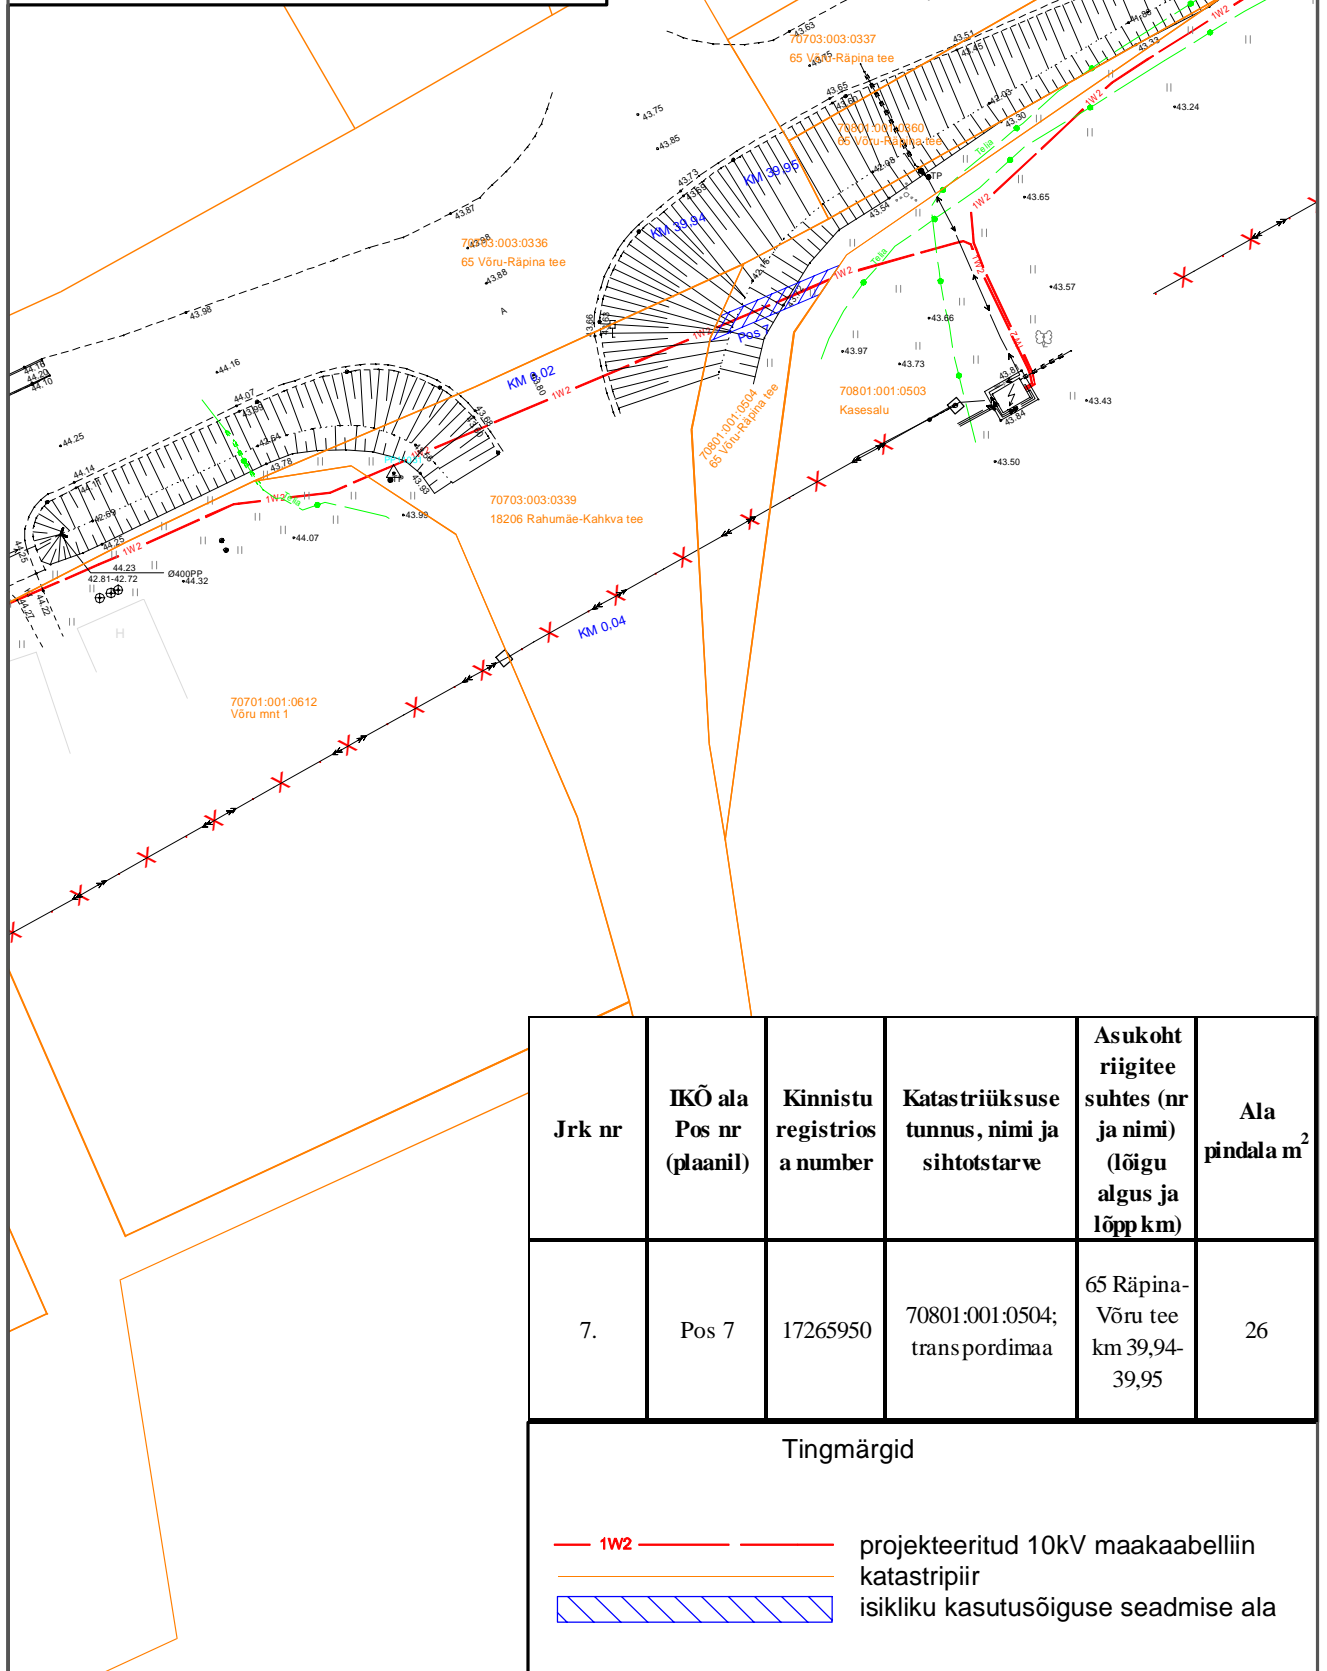

# ISIKLIKU KASUTUSÕIGUSE SEADMISE PLAAN

70801:001:0504

65 Võru-Räpina tee

Rahumäe küla, Räpina vald, Põlvamaa

Mõõtkava 1:500 (A4)

Leht 1 (Lehti 1)

## Tingmärgid

- 1W2 — projekteeritud 10kV maakaabelliin
- — katastripiir
- isikliku kasutusõiguse seadmise ala